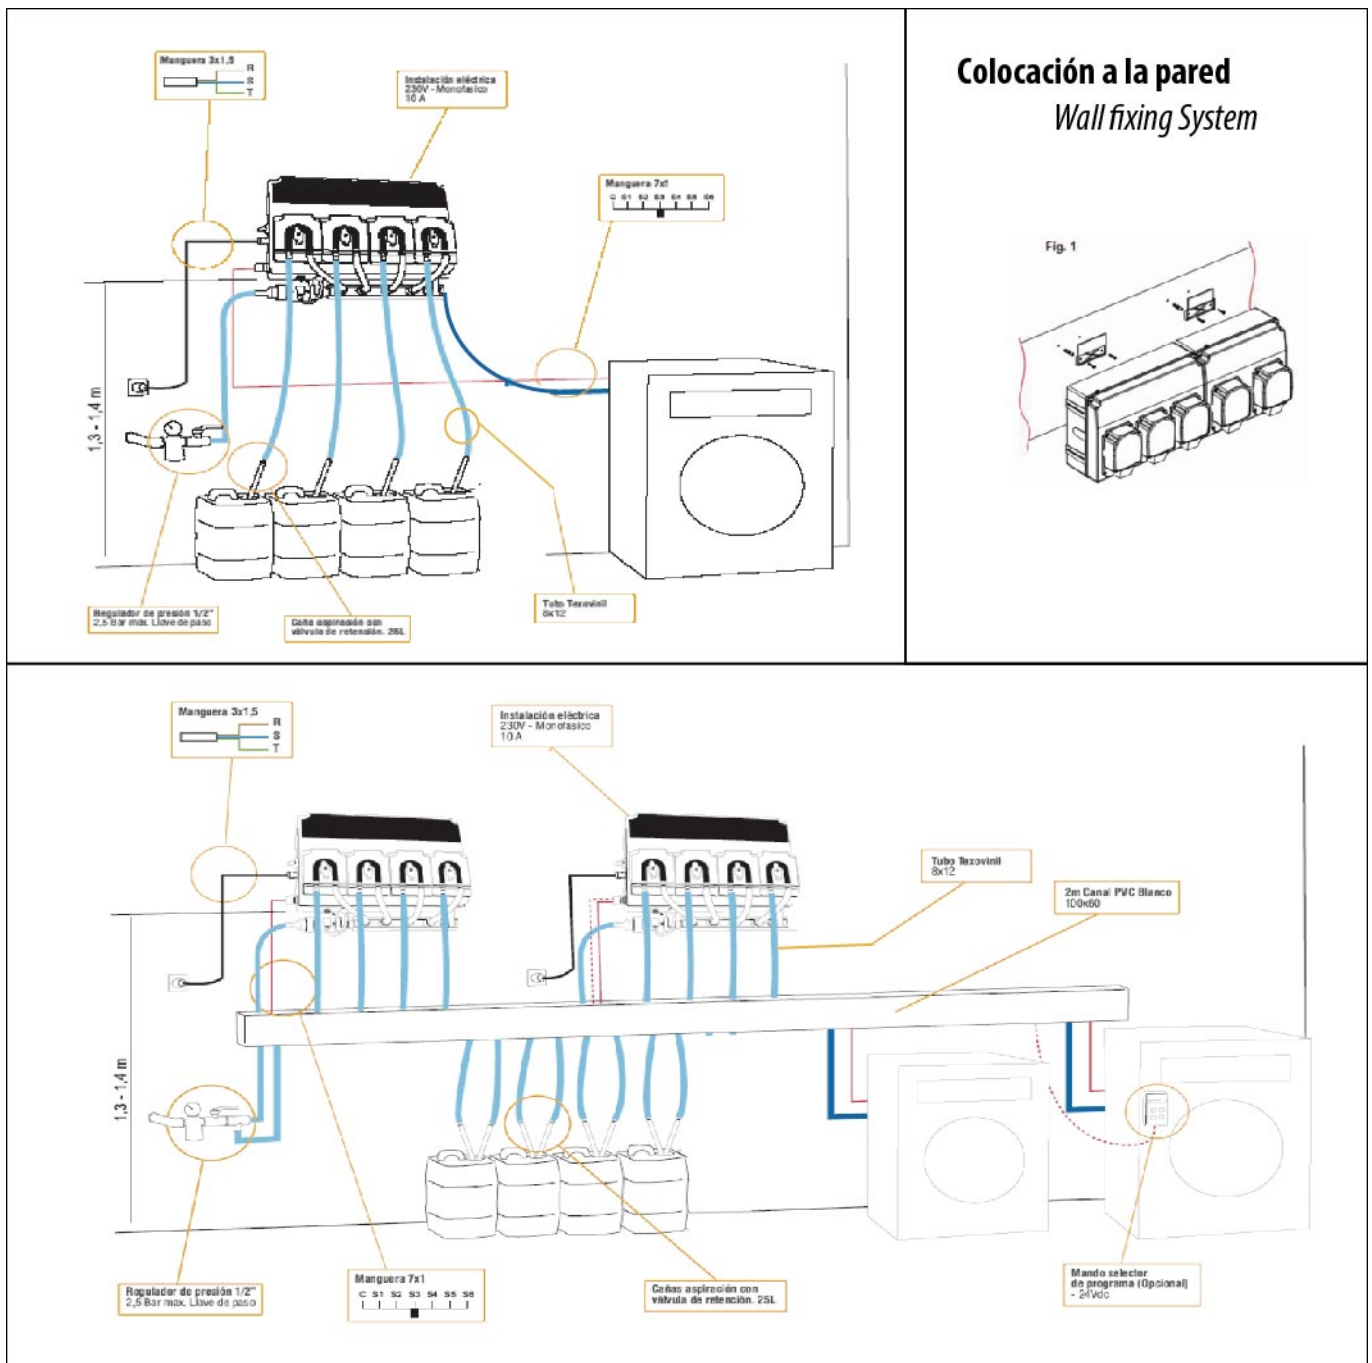

Equipo dosificador peristáltico. Productos lavandería.

**Características Técnicas:**

- Dosis programable
- Caudal 18 l/h
- Material: Plástico ABS
- Alimentación: 90-265 V
- Nº Bombas: 4
- Incluye colector y selector

Propiedades:

Dosificación de Líquidos. Precisa y segura. Capacidad lavadora: 7 - 18 Kg. Sistema automático de dosificación diseñado para su uso en máquinas lavadoras profesionales.

Modo empleo:

Conectar bomba a la lavadora siguiendo esquema de instalación / montaje suministradas en el embalaje.

Instalación / Montaje:

Colocación a la pared
Wall fixing System

Fig. 1