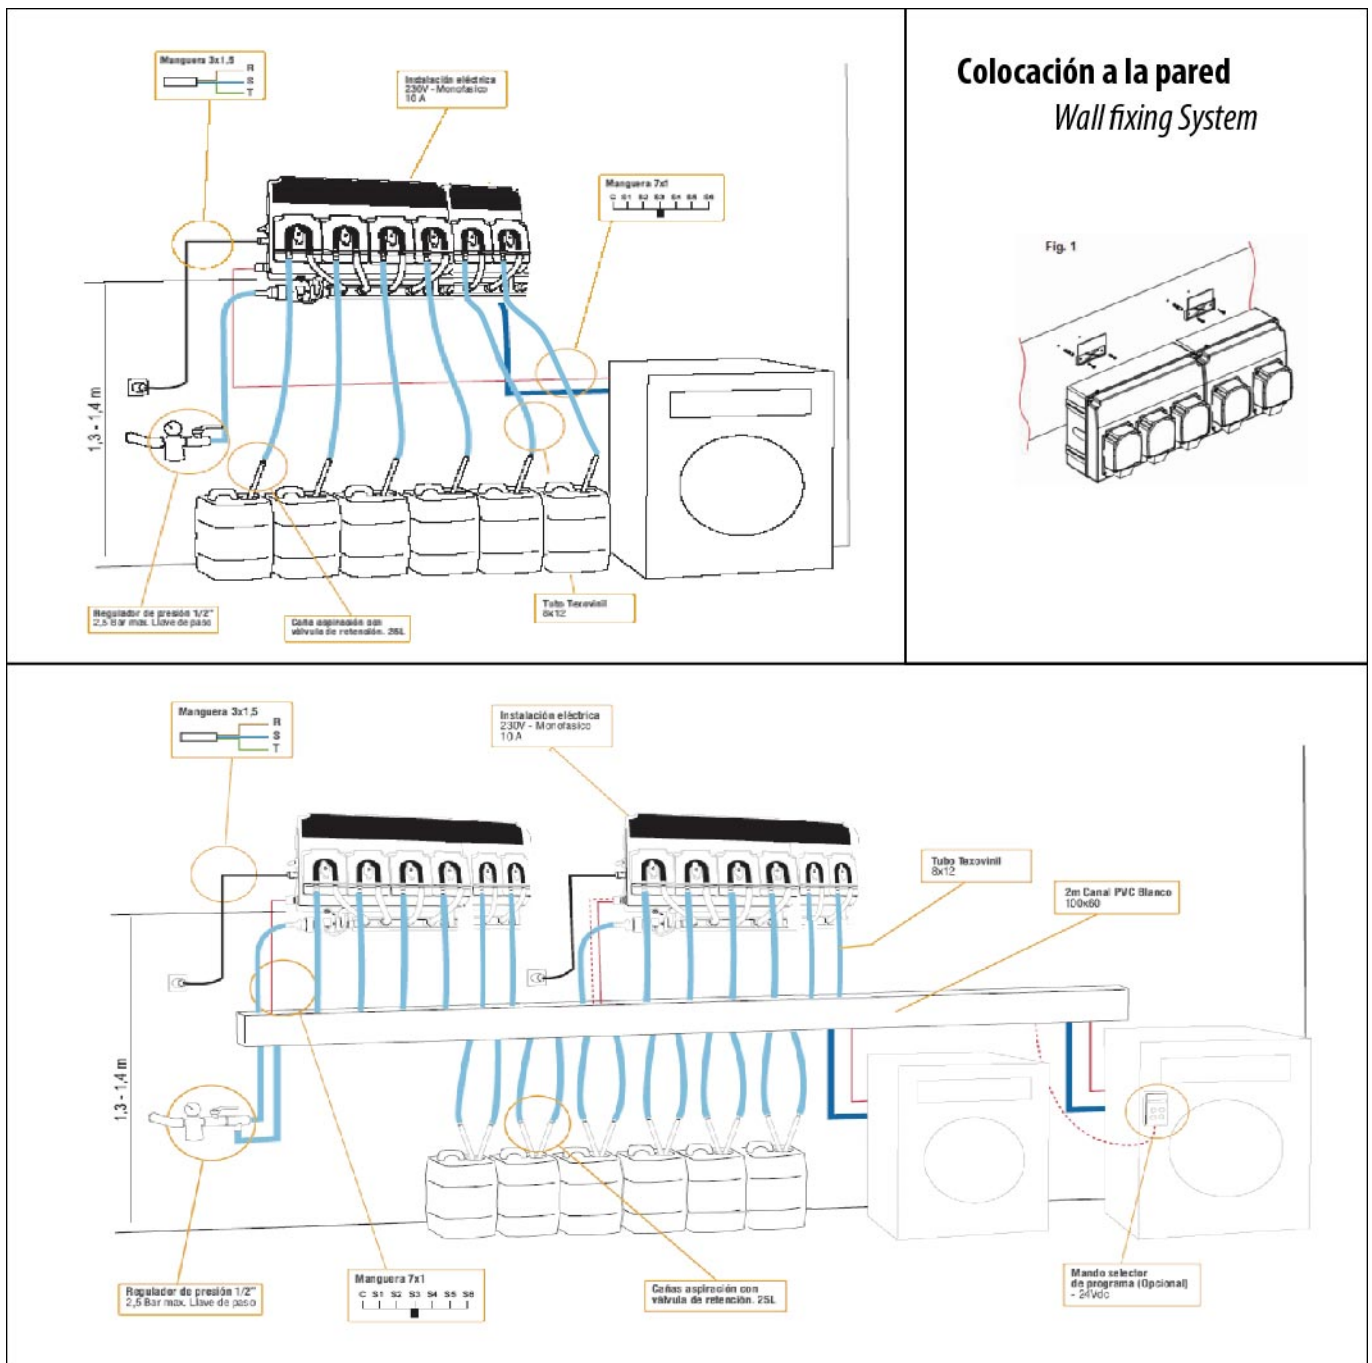

## Equipo dosificador peristáltico. Productos lavandería.

**Características Técnicas:**

- Dosis programable
- Caudal variable
- Material: Plástico ABS
- Nº Bombas: 6
- Incluye colector y selector

**Propiedades:**

Dosificación de líquidos. Precisa y segura. Capacidad lavadora: 18 - 50 Kg. Sistema automático de dosificación diseñado para su uso en máquinas lavadoras profesionales.

**Modo empleo:**

Conectar bomba a la lavadora siguiendo esquema de instalación / montaje suministradas en el embalaje.

Instalación / Montaje:

Colocación a la pared  
Wall fixing System

Fig. 1