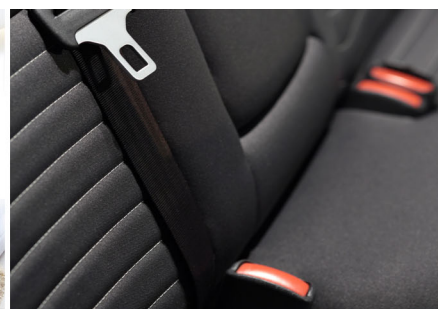

Áreas de uso:

Información orientativa con fines comerciales. Atenerse a las indicaciones de la etiqueta y de la Ficha de Seguridad

Con la garantía de:
 SUCITESA
PROFESSIONAL CLEANING

Fabricado por:
Suministros Científicos Técnicos, S.A.U.
C/ Comadrán, 39, nave A6 - P.I. Can Salvatella - 08210
Barberá del Vallés (Barcelona) - España (Spain)
Tel. 902 121411

Código: 800691
Versión/Fecha: 1 27/12/2018
Idioma: ESP
Página: 1 / 1